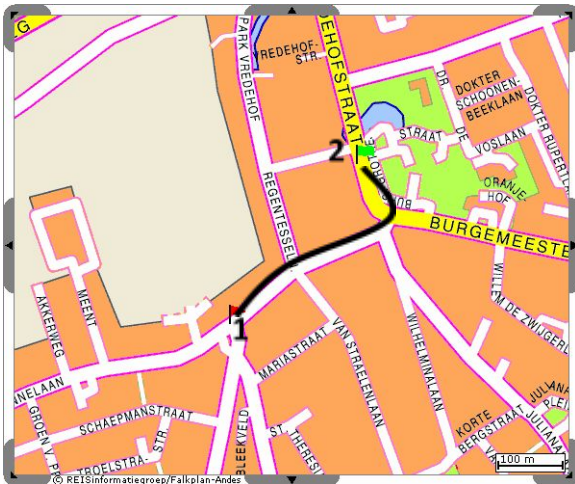

Routebeschrijving

MANS Adviesgroep BV is gevestigd te Soest
Vredeshofstraat 1
3761 HA Soest

Postadres:
Postbus 412
3760 AK Soest

Met openbaar vervoer

Vanaf Centraal Station Amersfoort, bus **70** richting **Hilversum**. Deze vertrekt vier keer in het uur. Uitstappen halte Soestdijk Noord (**1**). Vanaf Soestdijk Noord is het ongeveer vijf minuten lopen naar de Vredeshofstraat (**2**). De totale reistijd bedraagt ongeveer 40 minuten.

Vanaf Centraal Station Utrecht, neem de stoptrein richting Baarn, uitstappen bij station Soest Zuid. Vanaf het Station bus 22 richting Soestdijk Noord, uitstappen bij halte Nieuwerhoekplein (**1**). Vanaf deze halte is het twee minuten lopen naar de Vredeshofstraat (**2**).

Met de auto

Vanuit Utrecht of Arnhem richting Soest (A27):

1. Volg de **A27** richting Soest
2. Neem afslag Bilthoven (**afslag 32**) richting Bilthoven / Soest
3. Ga na 11,7 km rechtsaf de Vredehofstraat op
4. Na 0,5 km bent u gearriveerd (net vóór de rotonde, aan uw rechterhand)

Vanuit Amsterdam richting Amersfoort (A1):

1. Volg de **A1** richting Amersfoort
2. Neem afslag Soest (**afslag 10**)
3. Ga na 0.6 km linksaf de Zandheuvelweg op richting Baarn
4. Neem na 0.6 km de tweede afslag op de rotonde (op de Amsterdamsestraatweg (N221)) richting Soest
5. Na 4 km bent u gearriveerd (net vóór de rotonde, aan uw rechterhand)