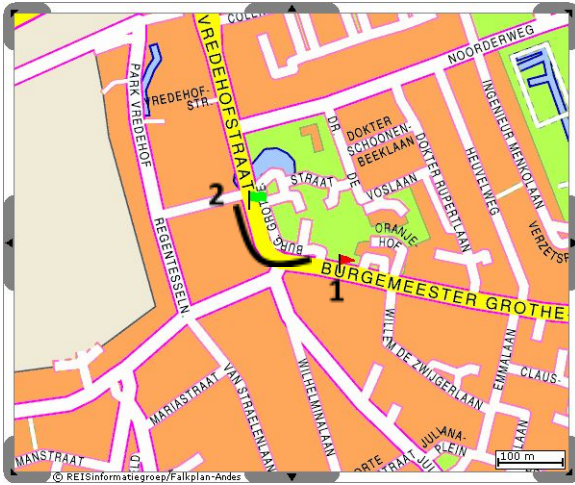

Routebeschrijving

MANS Adviesgroep BV is gevestigd te Soest
Vredeshofstraat 1
3761 HA Soest

Postadres:
Postbus 412
3760 AK Soest

Met openbaar vervoer

Vanaf Centraal Station Amersfoort, bus **70** richting **Hilversum**. Deze vertrekt vier keer in het uur. Uitstappen halte Soestdijk Noord (**1**). Vanaf Soestdijk Noord is het ongeveer vijf minuten lopen naar de Vredeshofstraat (**2**). De totale reistijd bedraagt ongeveer 40 minuten.

Vanaf Centraal Station Utrecht, neem de stoptrein richting Baarn, uitstappen bij station Soest Zuid. Vanaf het Station bus 22 richting Soestdijk Noord, uitstappen bij halte Nieuwerhoekplein (**1**). Vanaf deze halte is het twee minuten lopen naar de Vredeshofstraat (**2**).

Met de auto

Vanuit Utrecht of Arnhem richting Soest (A27):

1. Volg de **A27** richting Soest
2. Neem afslag Bilthoven (**afslag 32**) richting Bilthoven / Soest
3. Ga na 11,7 km rechtsaf de Vredehofstraat op
4. Na 0,5 km bent u gearriveerd (net vóór de rotonde, aan uw rechterhand)

Vanuit Amsterdam richting Amersfoort (A1):

1. Volg de **A1** richting Amersfoort
2. Neem afslag Soest (**afslag 10**)
3. Ga na 0.6 km linksaf de Zandheuvelweg op richting Baarn
4. Neem na 0.6 km de tweede afslag op de rotonde (op de Amsterdamsestraatweg (N221)) richting Soest
5. Na 4 km bent u gearriveerd (net vóór de rotonde, aan uw rechterhand)